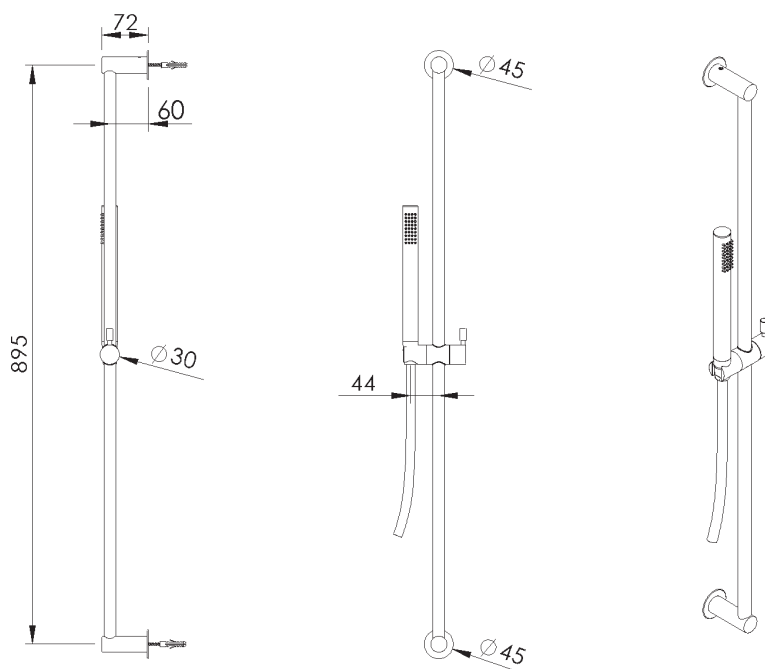

PRODUCT TECHNICAL SHEET

Collection : **CONTEMPORARY**

Ref. : **8020.11.17**

Rampe de douche avec support, 895mm «Contemporary»

Douchearm met houder, 895mm «Contemporary»

Shower arm with holder, 895mm «Contemporary»

Picture

Product details

Flow at 3 bar : 20 l/min

Technical drawing

RA0.V01